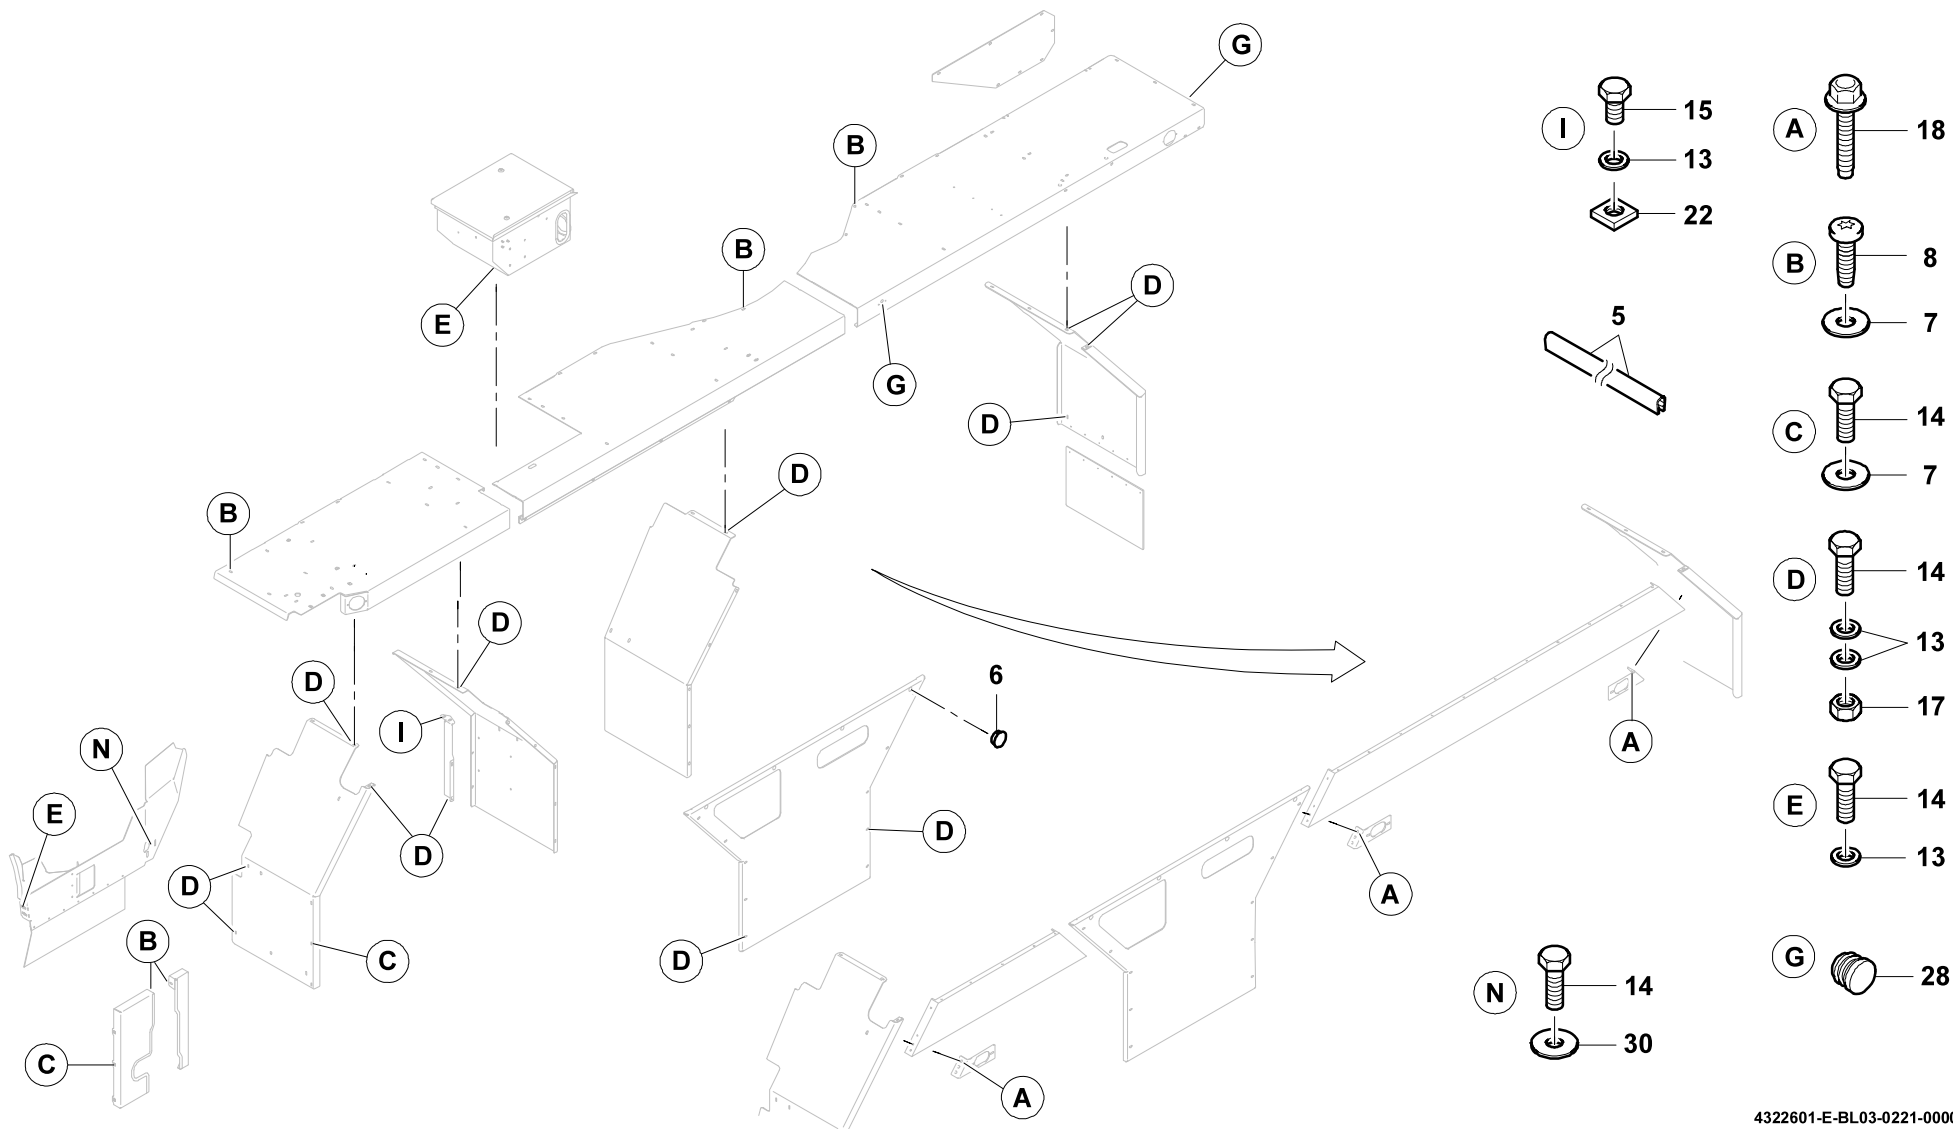

**GROVE**

ABDECKUNG 2,55M

DECKING 2,55M

BILDTADEL  
PICTORIAL DISPLAY

02.21

**4322601-ETL E**

2/4

**GMK 3060-2  
CAB 2020**

4322601-E-BL02-0221-0000

**GROVE**

ABDECKUNG 2,55M

DECKING 2,55M

BILDTADEL  
PICTORIAL DISPLAY

02.21

**4322601-ETL E**

3/4

**GMK 3060-2  
CAB 2020**

**GROVE**

ABDECKUNG 2,55M

DECKING 2,55M

BILDTADEL  
PICTORIAL DISPLAY

02.21

**4322601-ETL E**

4/4