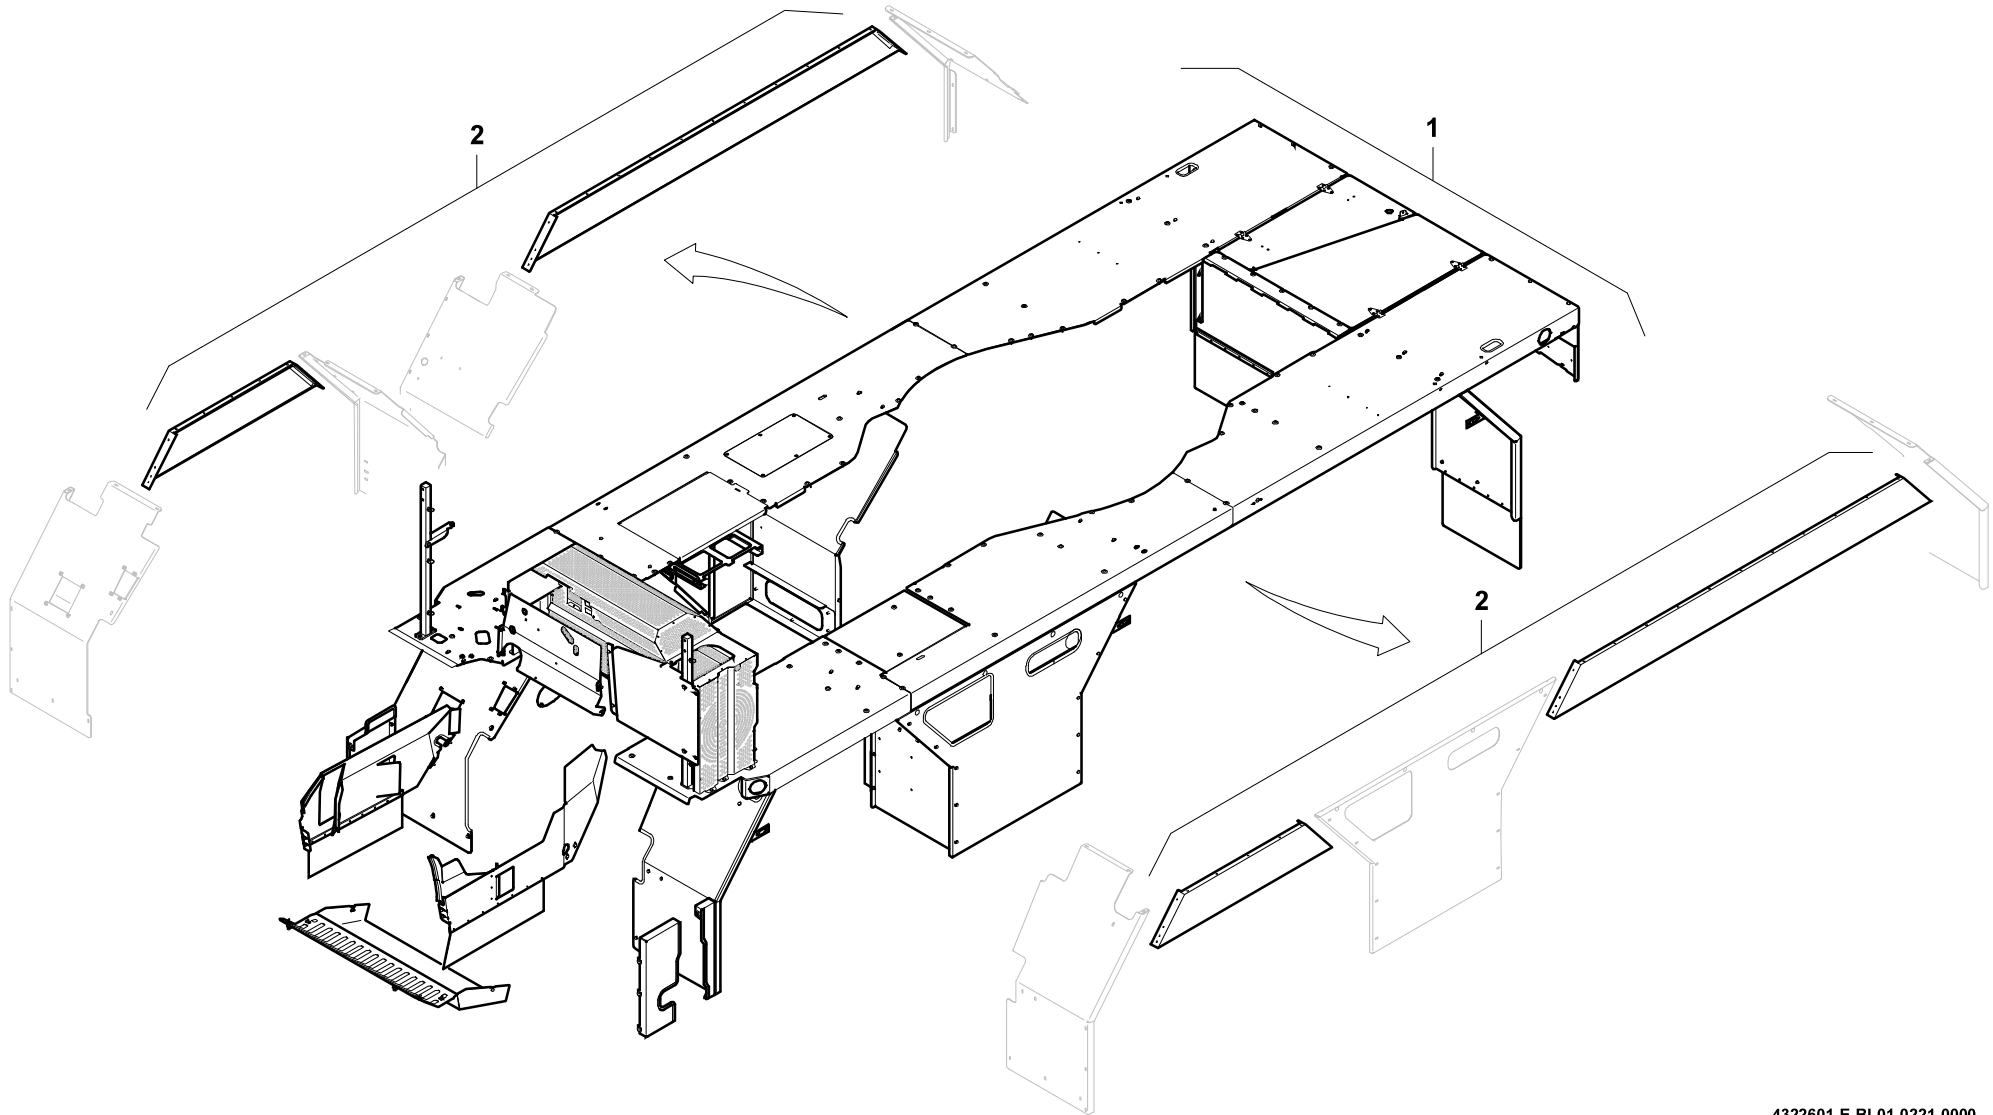

**GROVE**

ABDECKUNG 2,55M

DECKING 2,55M

BILDТАFЕL  
PICTORIAL DISPLAY

02.21

**4322601-ETL E**

1/4

**GMK 3060-2  
CAB 2020**

**GROVE**

ABDECKUNG 2,55M

DECKING 2,55M

BILDTADEL  
PICTORIAL DISPLAY

02.21

**4322601-ETL E**

2/4

**GMK 3060-2  
CAB 2020**

4322601-E-BL02-0221-0000

**GROVE**

ABDECKUNG 2,55M

DECKING 2,55M

BILDTADEL  
PICTORIAL DISPLAY

02.21

**4322601-ETL E**

3/4

**GMK 3060-2  
CAB 2020**

**GROVE**

ABDECKUNG 2,55M

DECKING 2,55M

BILDTADEL  
PICTORIAL DISPLAY

02.21

**4322601-ETL E**

4/4