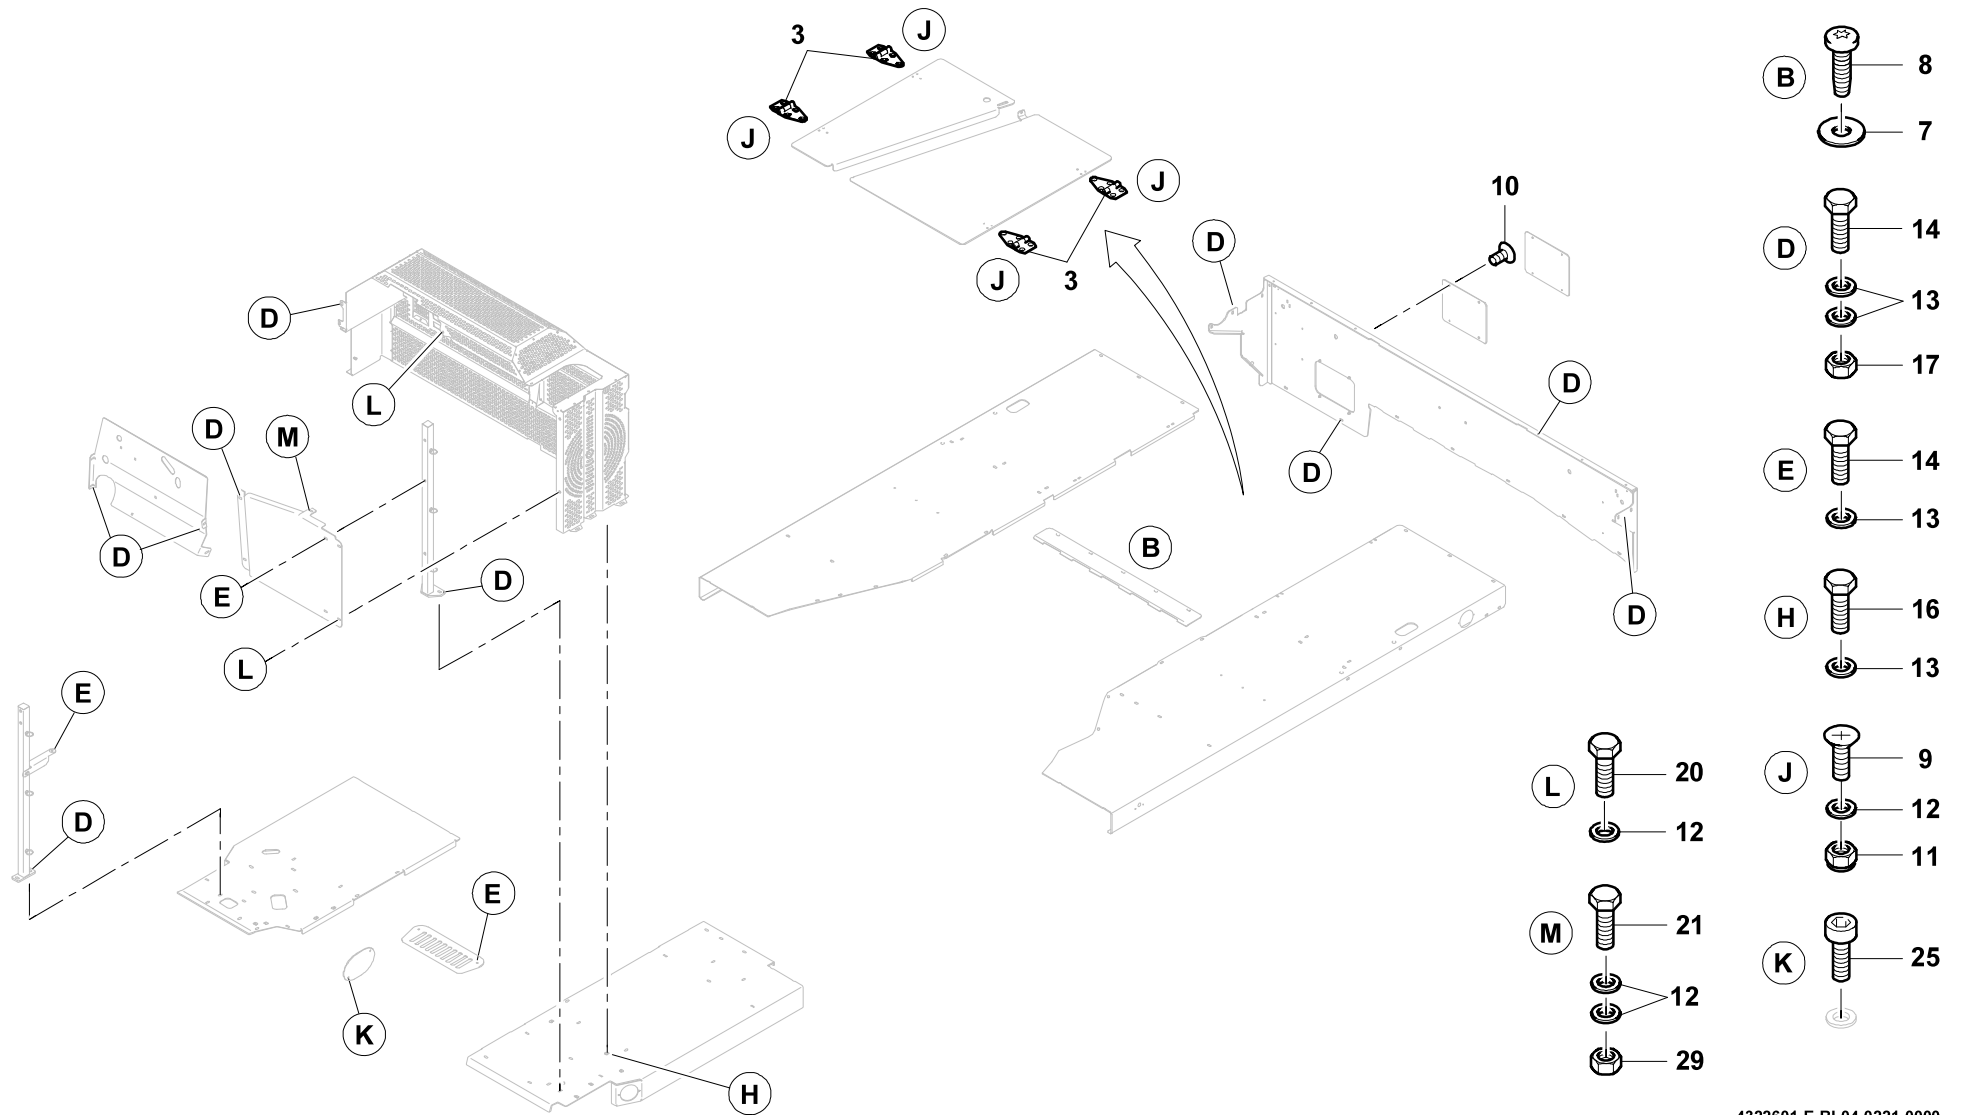

GROVE

ABDECKUNG 2,55M

DECKING 2,55M

BILDTADEL
PICTORIAL DISPLAY

02.21

4322601-ETL E

4/4

**GMK 3060-2
CAB 2020**

4322601-E-BL04-0221-0000