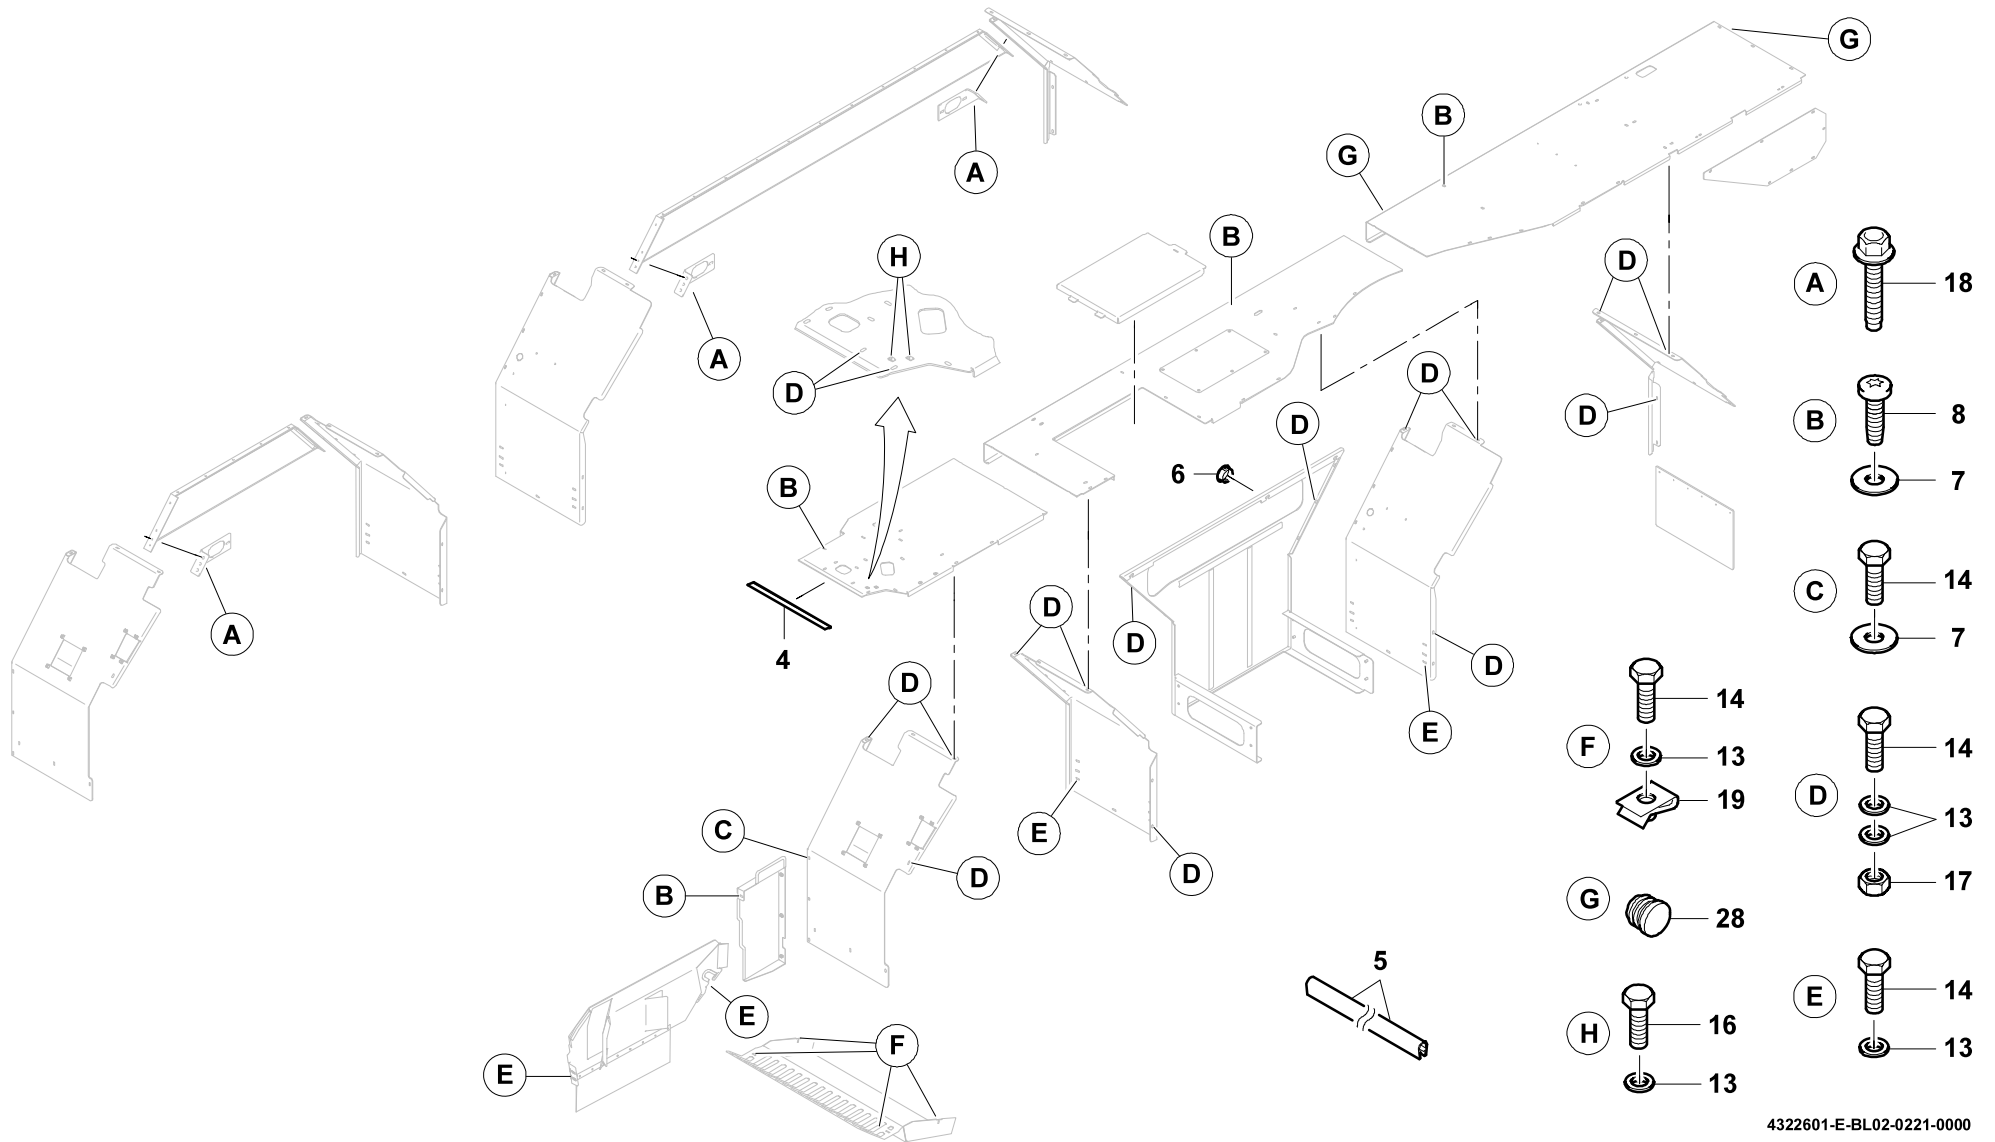

**GROVE**

ABDECKUNG 2,55M

DECKING 2,55M

BILDТАFЕL  
PICTORIAL DISPLAY

02.21

**4322601-ETL E**

1/4

**GMK 3060-2  
CAB 2020**

**GROVE**

ABDECKUNG 2,55M

DECKING 2,55M

BILDTADEL  
PICTORIAL DISPLAY

02.21

**4322601-ETL E**

2/4

**GMK 3060-2  
CAB 2020**

4322601-E-BL02-0221-0000

**GROVE**

ABDECKUNG 2,55M

DECKING 2,55M

BILDTADEL  
PICTORIAL DISPLAY

02.21

**4322601-ETL E**

3/4

**GMK 3060-2  
CAB 2020**

**GROVE**

ABDECKUNG 2,55M

DECKING 2,55M

BILDTADEL  
PICTORIAL DISPLAY

02.21

**4322601-ETL E**

4/4